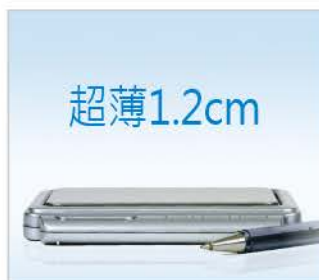

電子口袋秤 Pocket-Sized Mini Scale

電子口袋秤 超薄型 Pocket-sized Mini Scale BQC Series

- 厚度僅 1.2 公分、世界最輕薄電子口袋秤
- 隨附精美皮套，攜帶方便、並可保護面板
- 內建多種常用秤量單位，實用性最高

超薄1.2cm、世界最輕薄的口袋秤

每台皆附贈精美皮套，收納方便

規格	型號
最大秤量/解析度	BQC-100: 100g/0.01g BQC-500: 500g/0.1g
顯示單位	公克、盎司、台兩、克拉
秤盤尺寸	49x84mm (不鏽鋼)
顯示螢幕	LCD 液晶藍色背光顯示
使用電源	CR2032 x2
省電機能	60 秒無操作 Auto-off
尺寸	75x100x15mm (含護蓋)
重量	88g

電子口袋秤 隱藏式顯示幕 Pocket-sized Mini Scale CA Series

- 不鏽鋼大秤台 70x70mm、堅固實用秤量大
- 隱藏式操作面板，攜帶方便、並可保護面板
- 內建多種常用秤量單位，實用性最高

隱藏式顯示幕，採用彈壓式設計，單手即可開啟，用畢收起攜帶便利

規格	型號
最大秤量/解析度	CA-200: 200g/0.01g CA-1000: 1000g/0.1g
顯示單位	公克、盎司、台兩、克拉
秤盤尺寸	70x70mm (不鏽鋼)
顯示螢幕	LCD 液晶藍色背光顯示(隱藏式)
使用電源	AAA 4 號電池 x2
省電機能	60 秒無操作 Auto-off
尺寸	95x95x20mm (含護蓋)
重量	153g